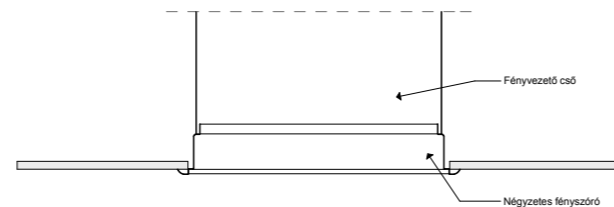

650Ø

KUPOLA

KIEMELŐ

vált.

FÉNYSZÓRÓ

Statikai kiváltás szükségessége minden esetben egyedileg vizsgálandó