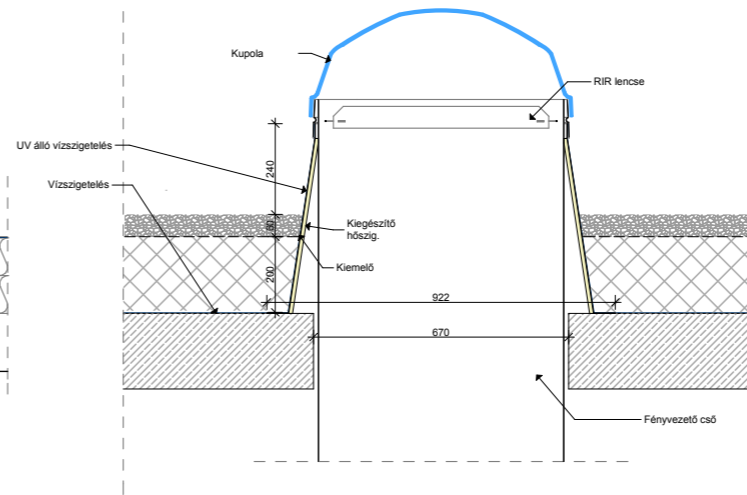

650Ø

KUPOLA

KIEMELŐ

vált.

FÉNYSZÓRÓ

Statikai kiváltás szükségessége minden esetben egyedileg vizsgálandó