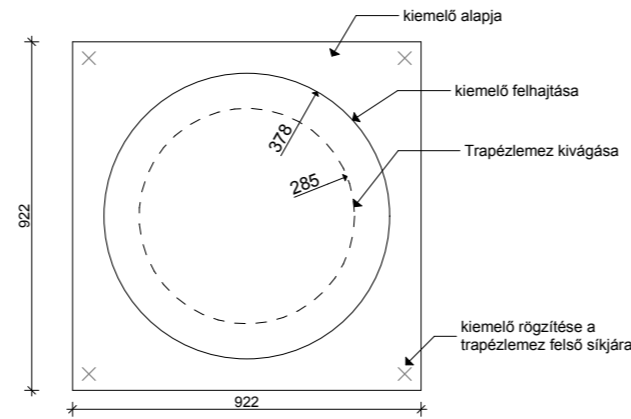

650Ø

KUPOLA

KIEMELŐ

vált.

FÉNYSZÓRÓ

Statikai kiváltás szükségessége minden esetben egyedileg vizsgálandó