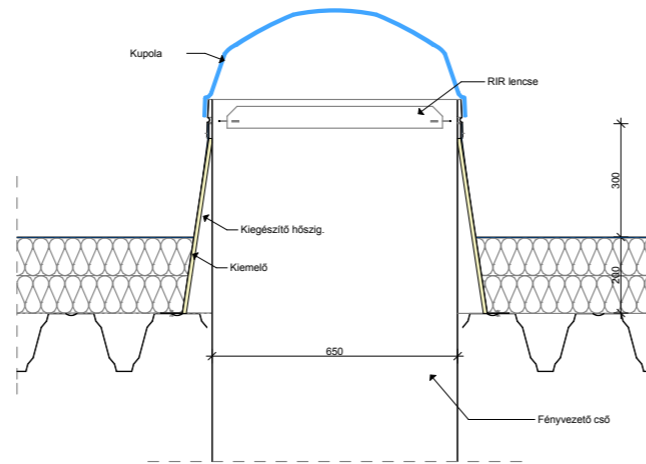

650Ø

KUPOLA

KIEMELŐ

vált.

FÉNYSZÓRÓ

Statikai kiváltás szükségessége minden esetben egyedileg vizsgálandó