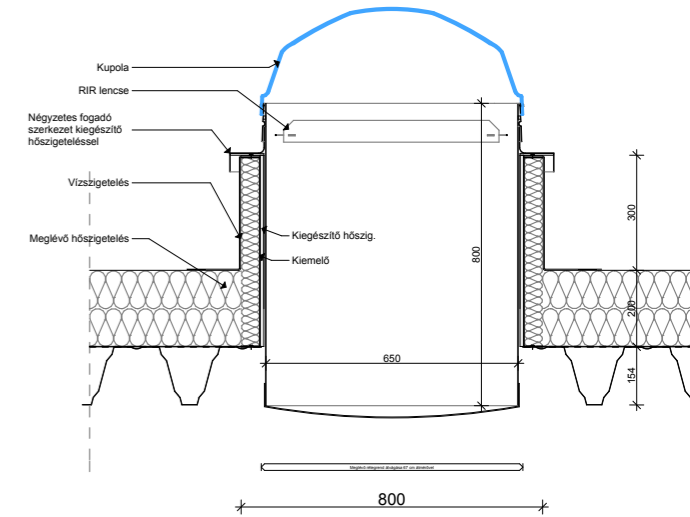

650Ø

KUPOLA

KIEMELŐ

vált.

FÉNYSZÓRÓ

Statikai kiváltás szükségessége minden esetben egyedileg vizsgálandó