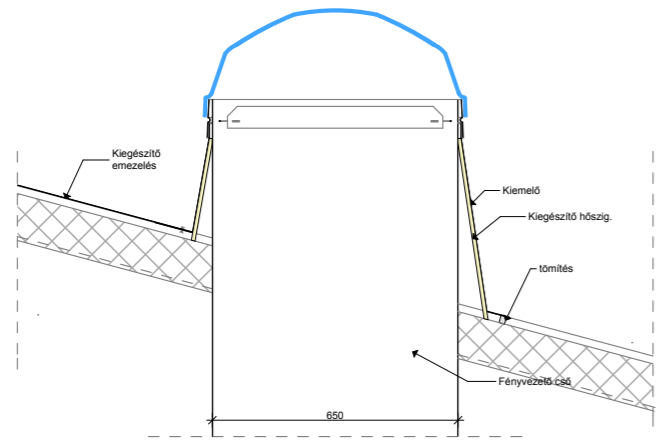

650Ø

KUPOLA

KIEMELŐ

vált.

FÉNYSZÓRÓ

Statikai kiváltás szükségessége minden esetben egyedileg vizsgálandó