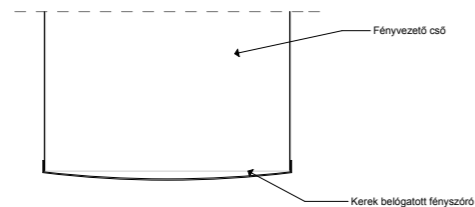

650Ø

KUPOLA

KIEMELŐ

vált.

FÉNYSZÓRÓ

Statikai kiváltás szükségessége minden esetben egyedileg vizsgálandó