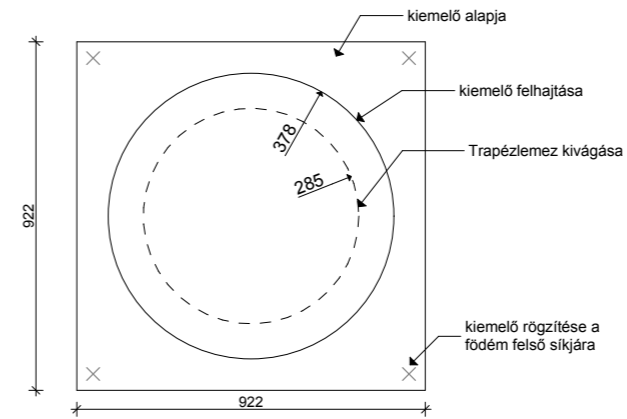

650Ø

KUPOLA

KIEMELŐ

vált.

FÉNYSZÓRÓ

Statikai kiváltás szükségessége minden esetben egyedileg vizsgálandó