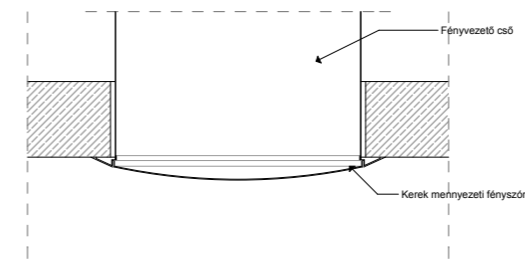

650Ø

KUPOLA

KIEMELŐ

vált.

FÉNYSZÓRÓ

Statikai kiváltás szükségessége minden esetben egyedileg vizsgálandó