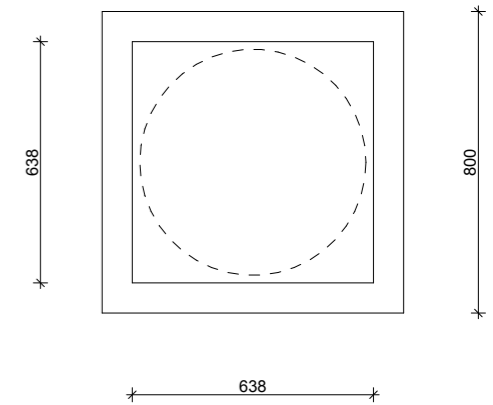

650Ø

KUPOLA

KIEMELŐ

vált.

FÉNYSZÓRÓ

Statikai kiváltás szükségessége minden esetben egyedileg vizsgálandó